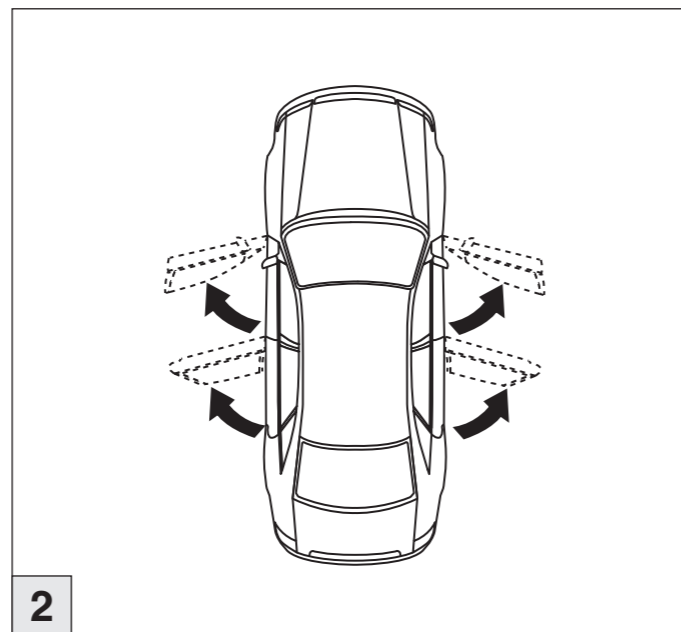

Atera SIGNO

Seat Ibiza 7/2008–
5-türig/doors/portes

INFO

Atera SIGNO

Seat Ibiza 7/2008–
5-türig/doors/portes