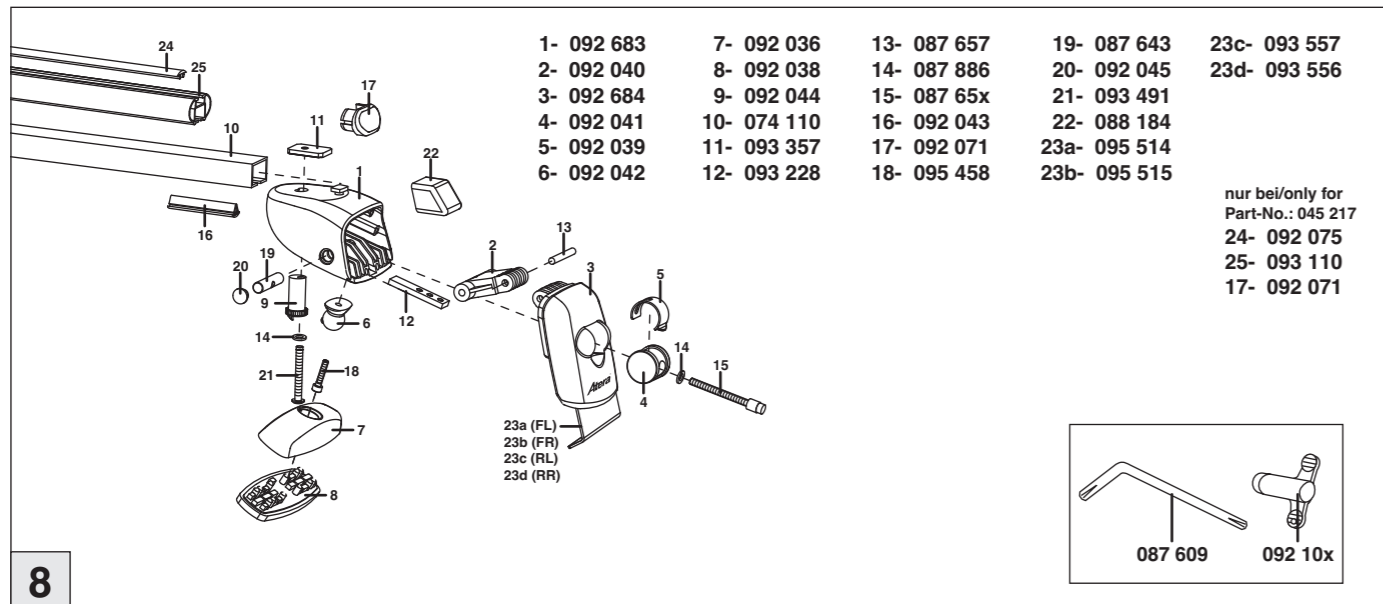

# Atera SIGNO

Seat Ibiza 7/2008-  
5-türig/doors/portes

6

nur bei / only for Part-No.: 045 217

7

8

# Atera SIGNO

Seat  
Ibiza 07/2008-  
(5-türig/doors/portes)

Part-No. : 044 217  
Part-No. : 045 217

Part-No. : 044 217

Part-No. : 045 217

**Atera**  
MADE IN GERMANY

Atera GmbH  
Im Herrach 1  
D-88299 Leutkirch  
Internet: [www.atera.de](http://www.atera.de)

# Atera SIGNO

Seat Ibiza 7/2008–  
5-türig/doors/portes