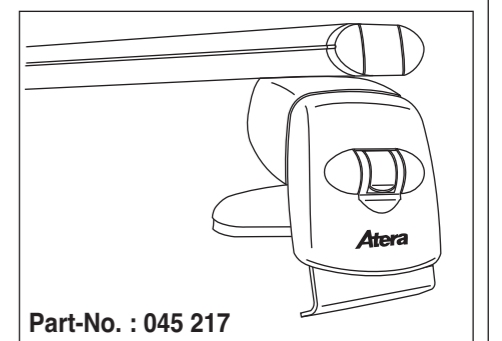

# Atera SIGNO

Seat Ibiza 7/2008-  
5-türig/doors/portes

6

nur bei / only for Part-No.: 045 217

7

8

# Atera SIGNO

Seat  
Ibiza 07/2008-  
(5-türig/doors/portes)

Part-No. : 044 217  
Part-No. : 045 217

Part-No. : 044 217

Part-No. : 045 217

**Atera**  
MADE IN GERMANY

Atera GmbH  
Im Herrach 1  
D-88299 Leutkirch  
Internet: [www.atera.de](http://www.atera.de)