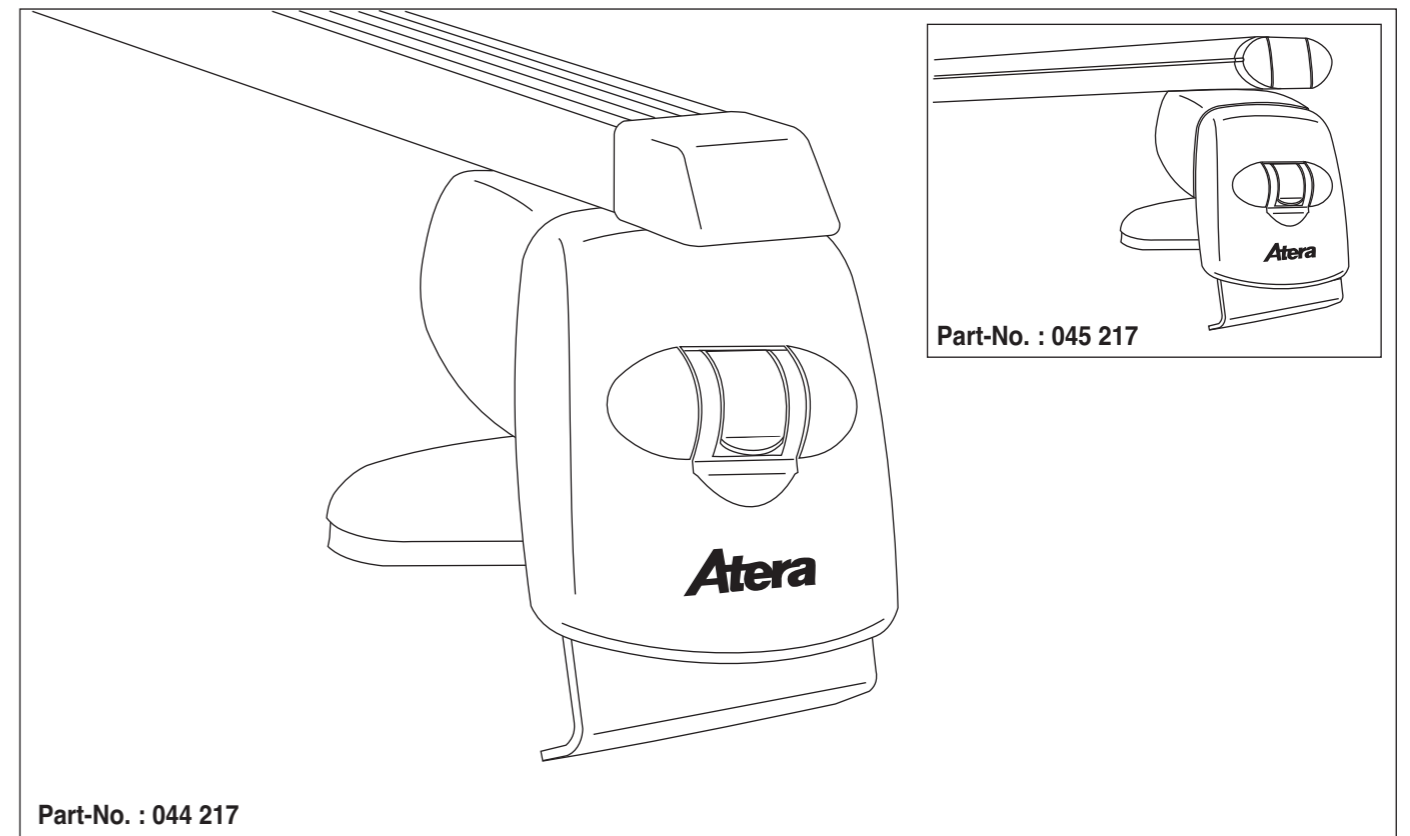

# Atera SIGNO

Seat Ibiza 7/2008-  
5-türig/doors/portes

6

nur bei / only for Part-No.: 045 217

7

8

# Atera SIGNO

Seat  
Ibiza 07/2008-  
(5-türig/doors/portes)

Part-No. : 044 217  
Part-No. : 045 217

Part-No. : 044 217

Part-No. : 045 217

**Atera**  
MADE IN GERMANY

Atera GmbH  
Im Herrach 1  
D-88299 Leutkirch  
Internet: [www.atera.de](http://www.atera.de)

# Atera SIGNO

Seat Ibiza 7/2008–  
5-türig/doors/portes