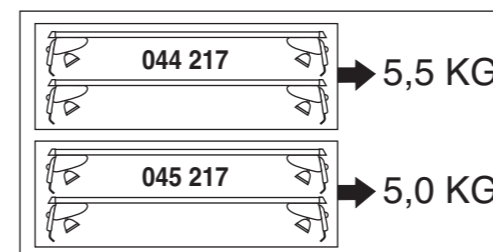

# Atera SIGNO

Seat  
Ibiza 07/2008-  
(5-türig/doors/portes)

Part-No. : 044 217  
Part-No. : 045 217

Part-No. : 044 217

Part-No. : 045 217

**Atera**  
MADE IN GERMANY

Atera GmbH  
Im Herrach 1  
D-88299 Leutkirch  
Internet: [www.atera.de](http://www.atera.de)