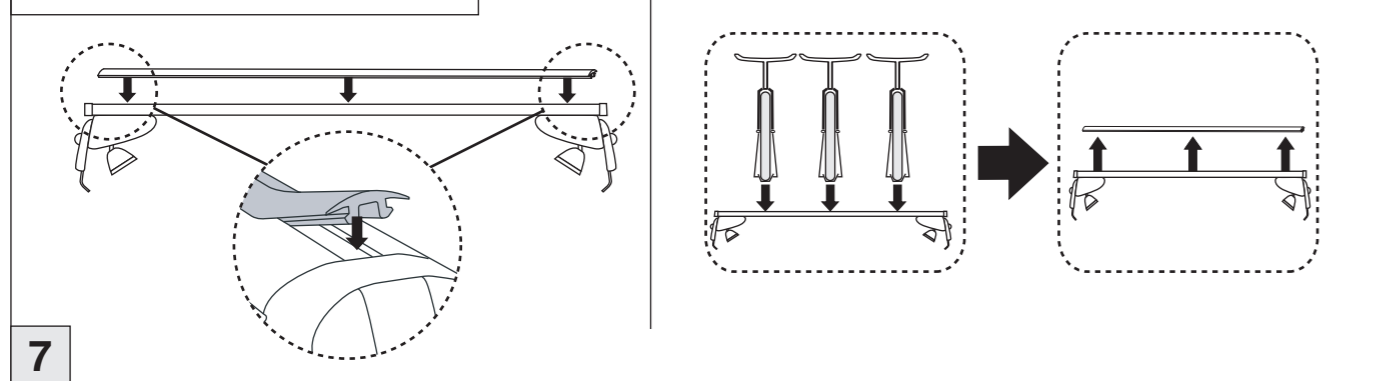

Atera SIGNO

Seat Ibiza 7/2008-
5-türig/doors/portes

6

nur bei / only for Part-No.: 045 217

7

8

Atera SIGNO

Seat
Ibiza 07/2008-
(5-türig/doors/portes)

Part-No. : 044 217
Part-No. : 045 217

Part-No. : 044 217

Part-No. : 045 217

Atera
MADE IN GERMANY

Atera GmbH
Im Herrach 1
D-88299 Leutkirch
Internet: www.atera.de