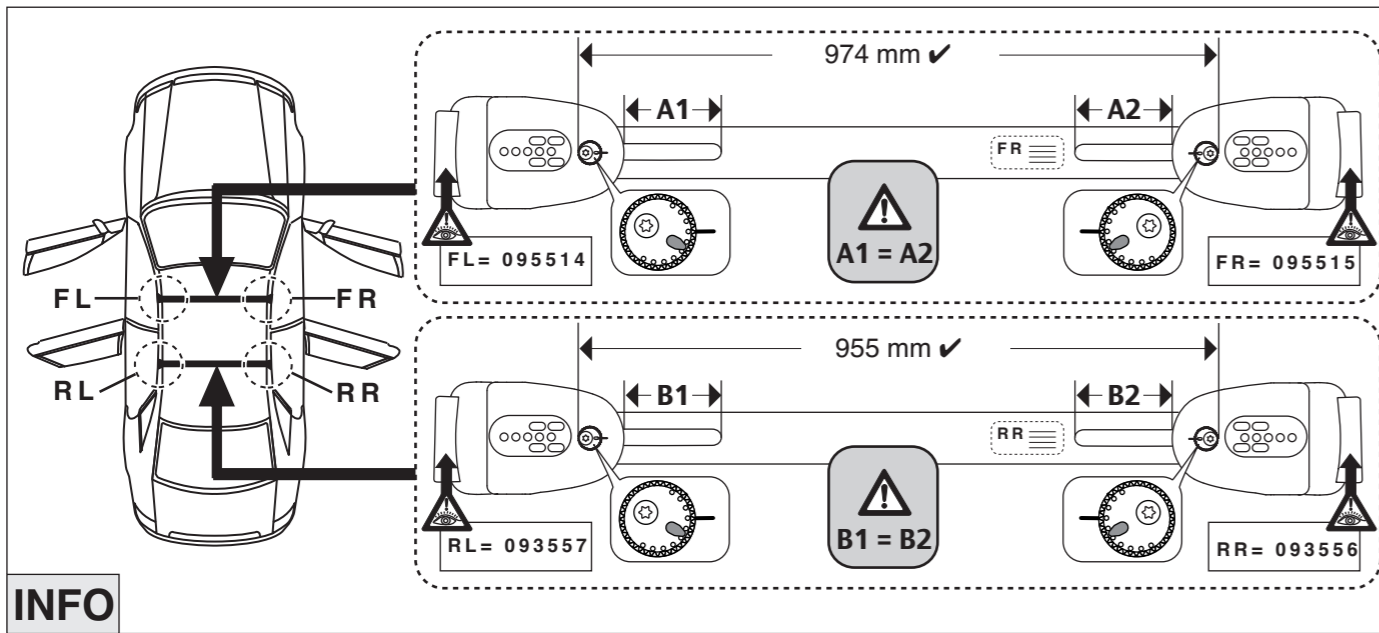

Atera SIGNO

Seat Ibiza 7/2008–
5-türig/doors/portes