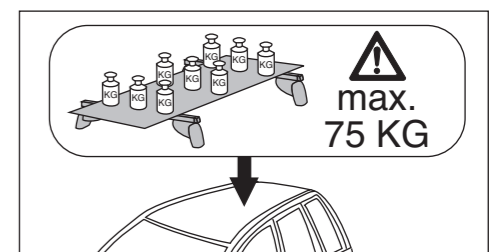

# Atera SIGNO

Seat  
Ibiza 07/2008-  
(5-türig/doors/portes)

Part-No. : 044 217  
Part-No. : 045 217

Part-No. : 044 217

Part-No. : 045 217

**Atera**  
MADE IN GERMANY

Atera GmbH  
Im Herrach 1  
D-88299 Leutkirch  
Internet: [www.atera.de](http://www.atera.de)