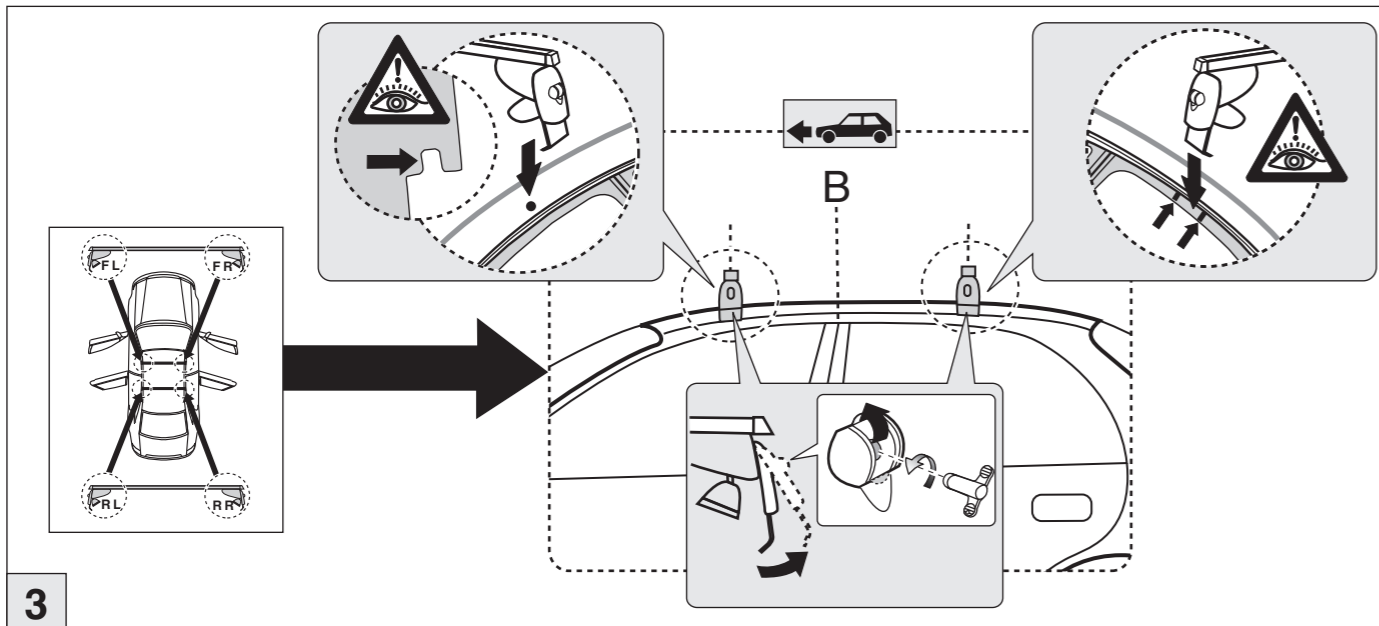

Atera SIGNO

Seat Ibiza 7/2008–
5-türig/doors/portes

INFO

Atera SIGNO

Seat Ibiza 7/2008–
5-türig/doors/portes