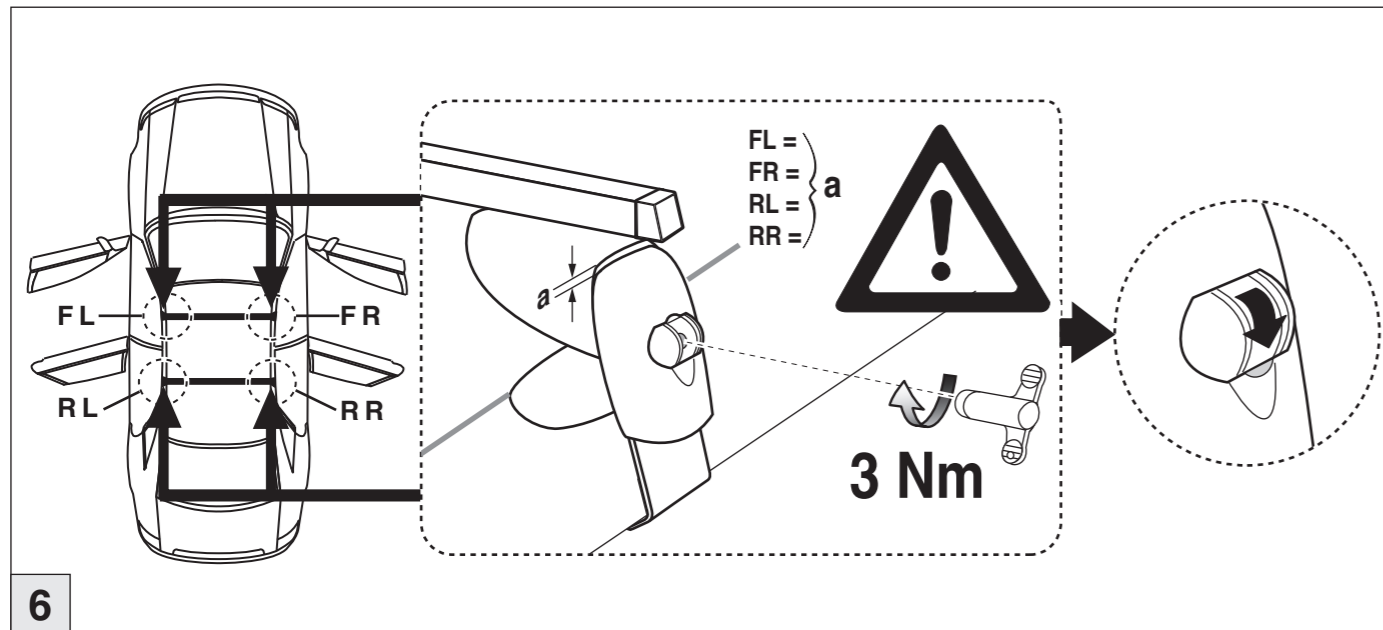

Atera SIGNO

Seat Ibiza 7/2008-
5-türig/doors/portes

6

nur bei / only for Part-No.: 045 217